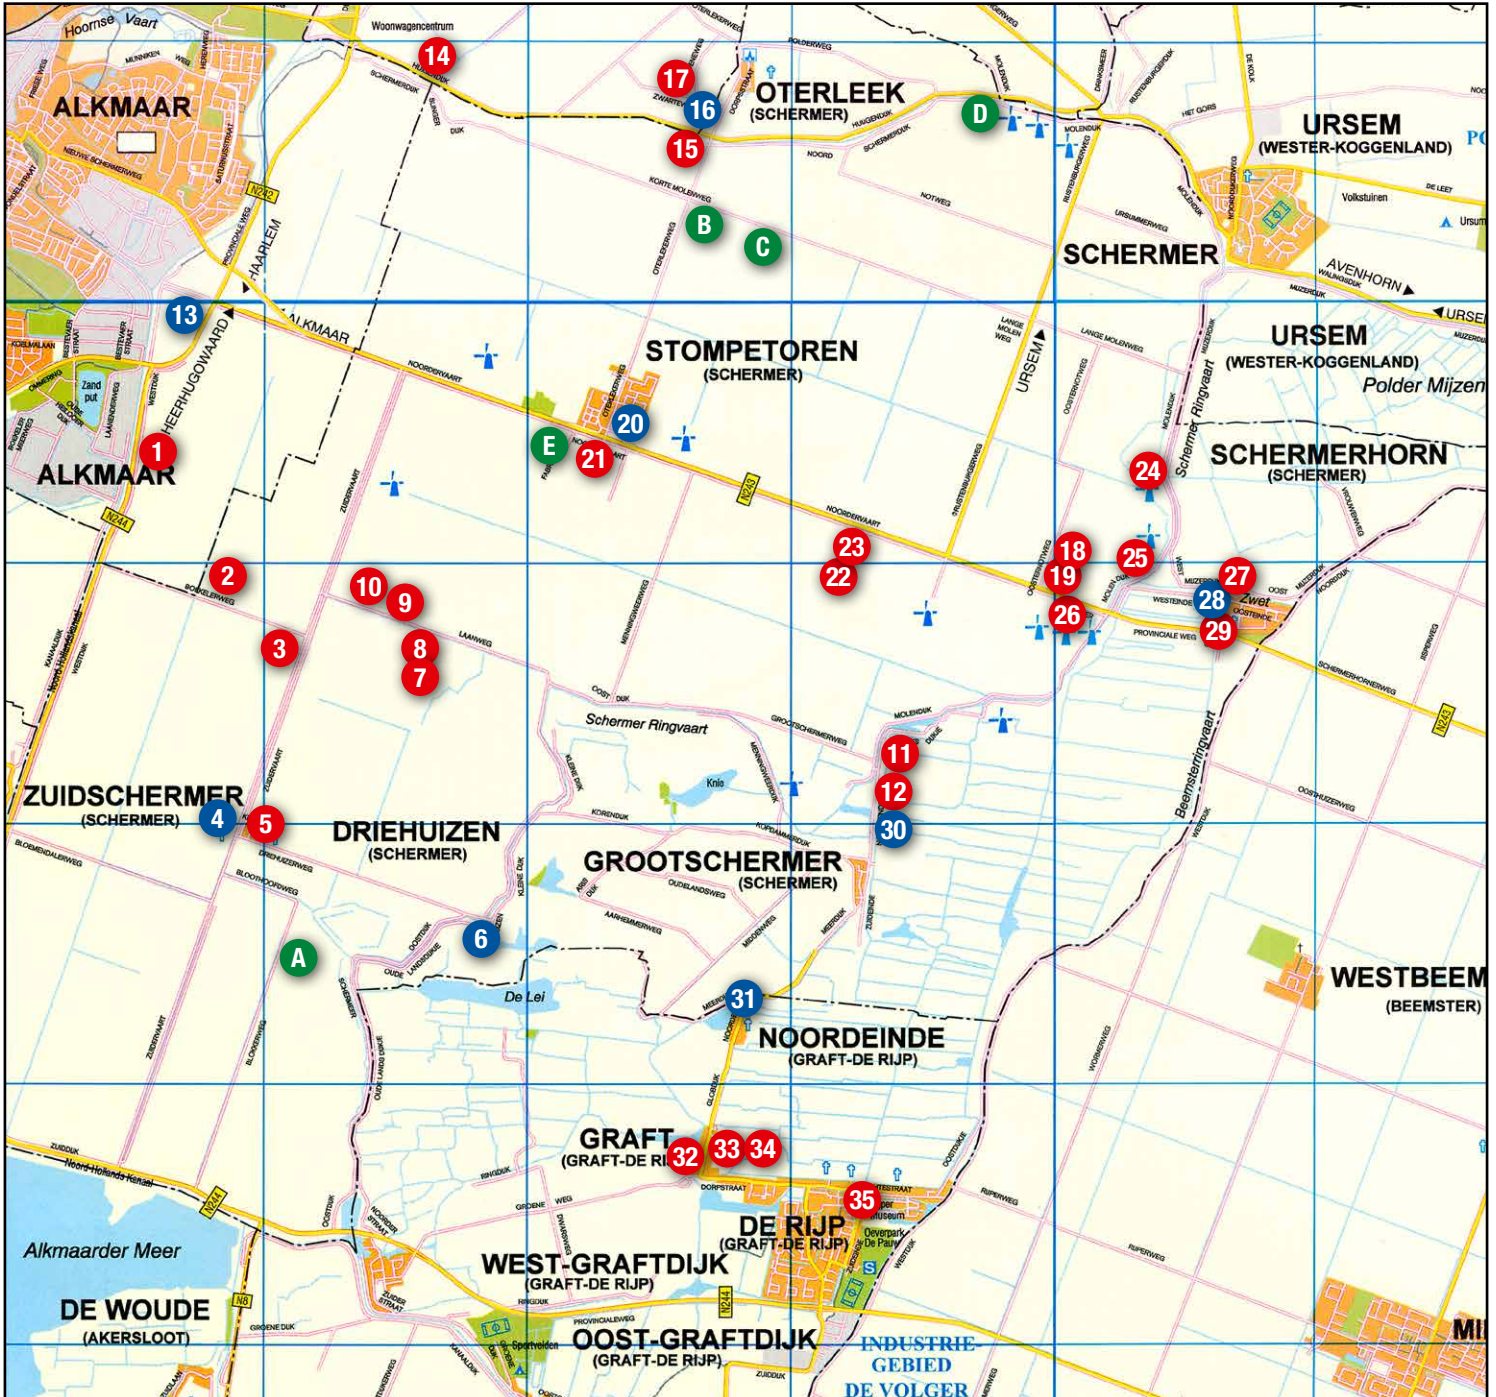

◆ Leeghwaterdag ◆

IN DE SCHERMER

EN GRAFT DE RIJP

Een polder **VOL** schatten

500 m

● = horeca ● = op afspraak